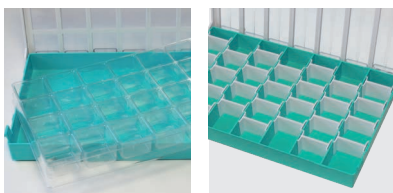

Accessoires du quotidien

Piluliers Dolcimo®

Dolcimo® 7

Avantages

- ▶ Organisation du traitement sur 7 jours
- ▶ Prise journalière détachable

Caractéristiques techniques

- ▶ Fourni avec une planche d'étiquettes des 7 jours de la semaine en 10 langues
- ▶ Dimensions du plateau : L. 226 x P. 140 x H. 45 mm
- ▶ Dimensions du pilulier : L. 29 x P. 134 x H. 26 mm
- ▶ Coloris : vert pomme

Dolcimo® 24 H

Avantages

- ▶ Petit et ergonomique, transportable dans une poche
- ▶ Ouverture par simple pression

Caractéristiques techniques

- ▶ Dimensions du présentoir : L. 105 x P. 110 x H. 257 mm
- ▶ Dimensions du pilulier : L. 29 x P. 134 x H. 26 mm
- ▶ Coloris : vert pomme