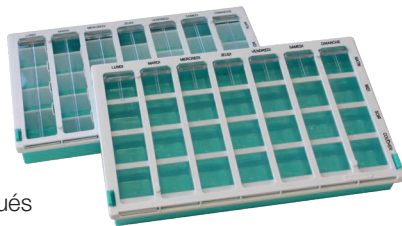

Accessoires du quotidien

Piluliers Dolcimo®

Dolcimo® 7

Avantages

- ▶ Organisation du traitement sur 7 jours
- ▶ Prise journalière détachable

Caractéristiques techniques

- ▶ Fourni avec une planche d'étiquettes des 7 jours de la semaine en 10 langues
- ▶ Dimensions du plateau : L. 226 x P. 140 x H. 45 mm
- ▶ Dimensions du pilulier : L. 29 x P. 134 x H. 26 mm
- ▶ Coloris : vert pomme

Désignation	Référence
Plateau « Dolcimo® 7 » composé de 7 piluliers - version multilingue	539000VP

Dolcimo® Max

Avantages

- ▶ Plus grand, idéal pour les patients polymédiqués
- ▶ Simple d'utilisation pour la préparation et la prise de médicaments

Caractéristiques techniques

- ▶ Dimensions du pilulier : L. 319 x P. 199 x H. 42 mm
- ▶ Coloris : bleu lagon

Désignation	Référence
Pilulier « Dolcimo® max » à cases fixes	505001BL
Pilulier « Dolcimo® max » à cases réglables	506101BL
100 étiquettes patients	50288

Dolcimo® 24 H

Avantages

- ▶ Petit et ergonomique, transportable dans une poche
- ▶ Ouverture par simple pression

Caractéristiques techniques

- ▶ Dimensions du présentoir : L. 105 x P. 110 x H. 257 mm
- ▶ Dimensions du pilulier : L. 29 x P. 134 x H. 26 mm
- ▶ Coloris : vert pomme